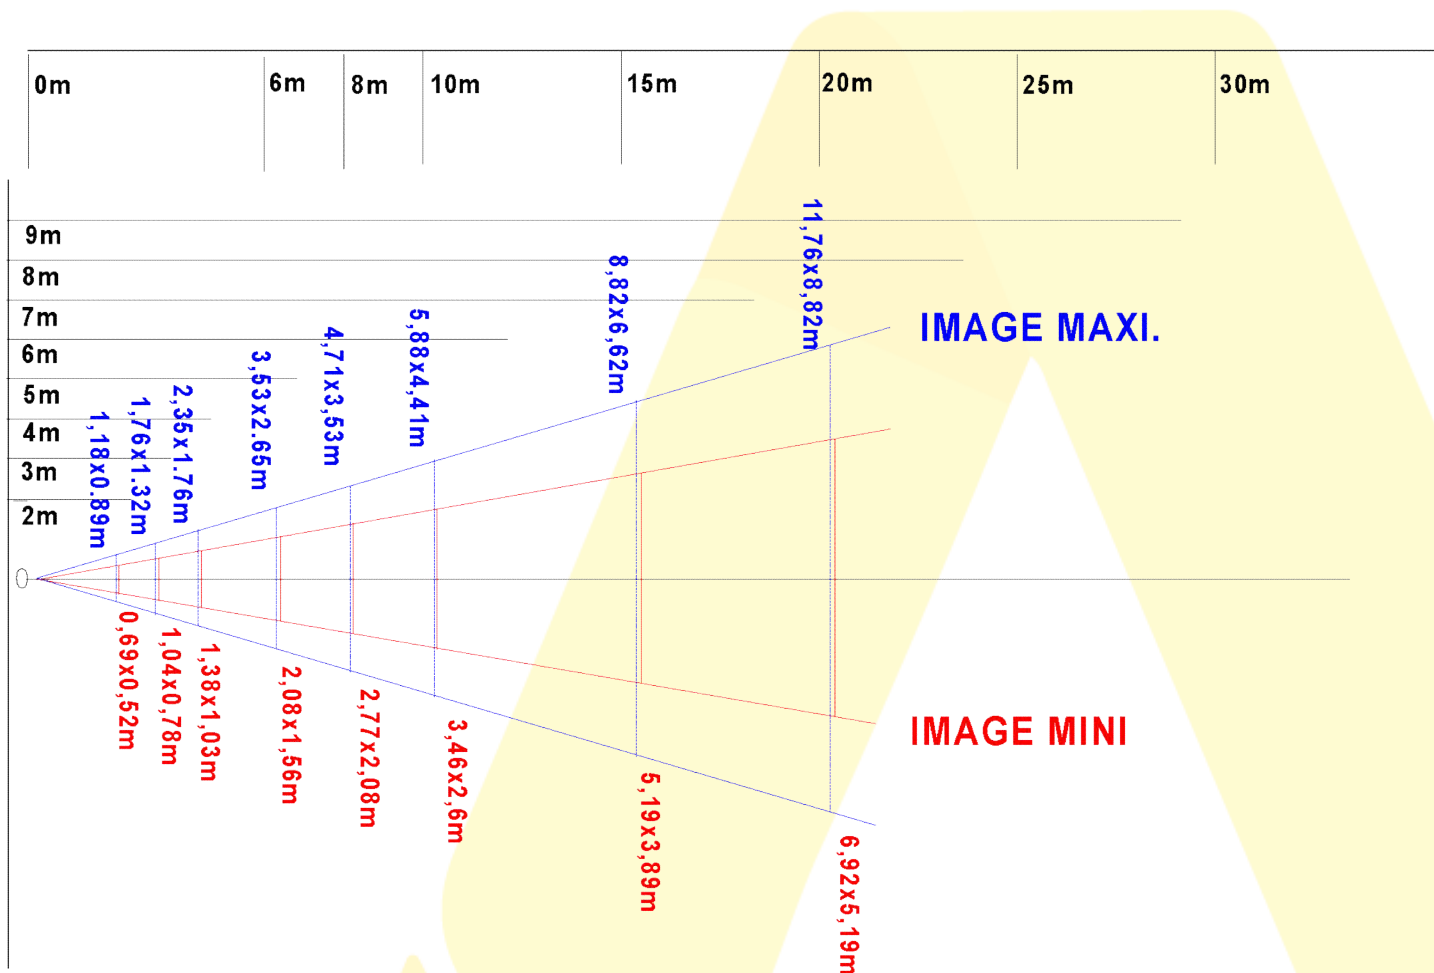

# CALCUL DE LA TAILLE D'UNE IMAGE PROJETTEE EN FONCTION DU VIDEOPROJECTEUR ET DE SON OBJECTIF

**VIDEOPROJECTEUR SANYO PLC-XM150L + OBJECTIF LNS-S20**