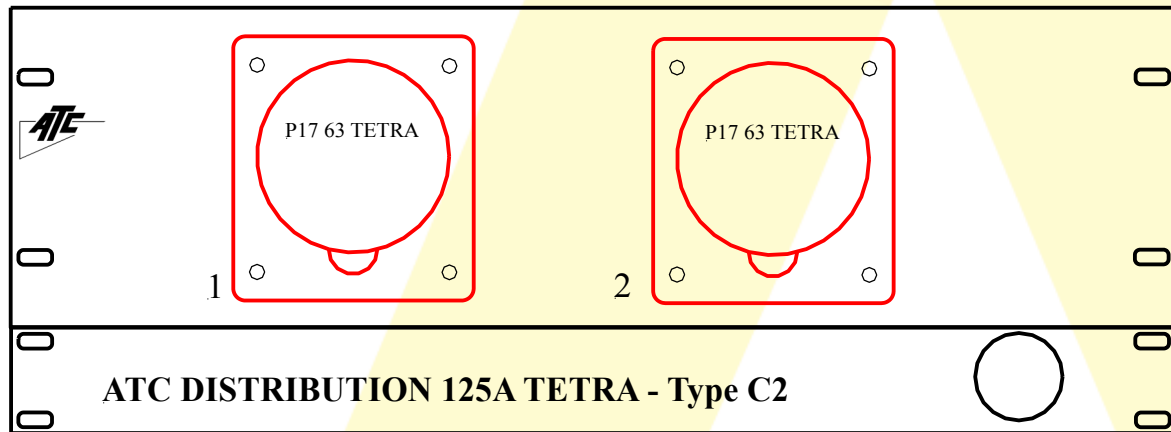

ARMOIRE ELECTRIQUE 125A TETRA 4400SET125-2

ATC DISTRIBUTION 125A TETRA - Type C2

ATC DISTRIBUTION 125A TETRA - Type C2