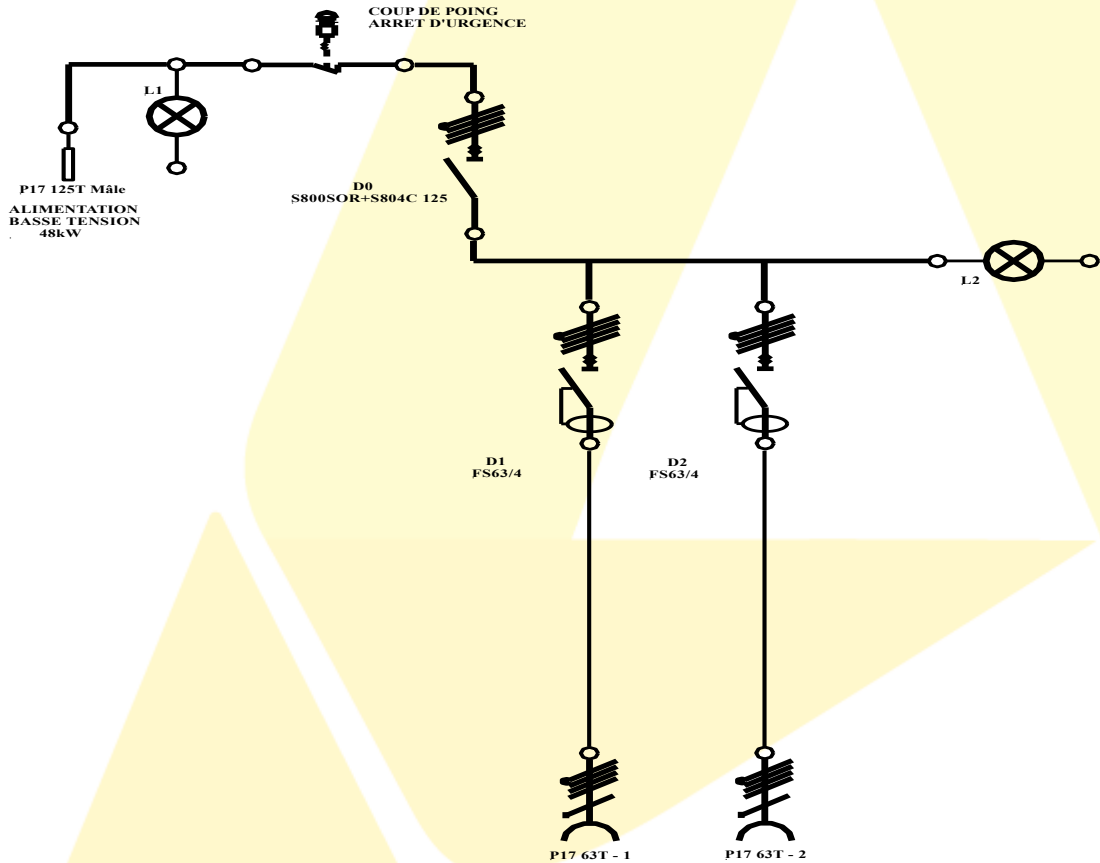

ARMOIRE ELECTRIQUE 125A TETRA 4400SET125-2

ATC DISTRIBUTION 125A TETRA - Type C2

ATC DISTRIBUTION 125A TETRA - Type C2