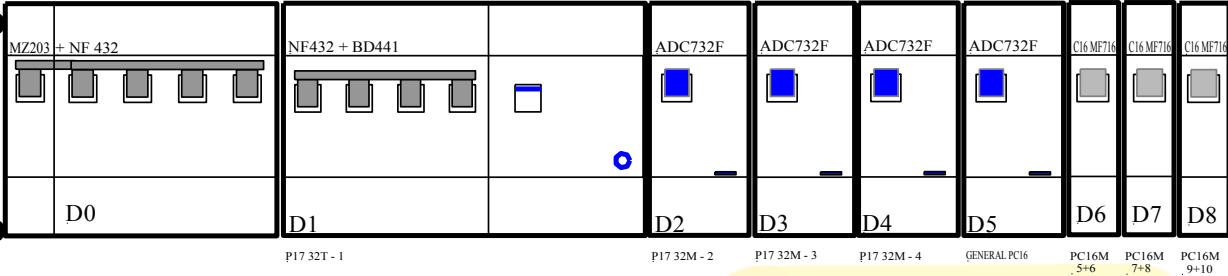

ARMOIRE ELECTRIQUE 32A TETRA 4400SET032-1

SECTEUR
L1

MARCHE
L2

ATC DISTRIBUTION 32A TETRA

ATC DISTRIBUTION 32A TETRA