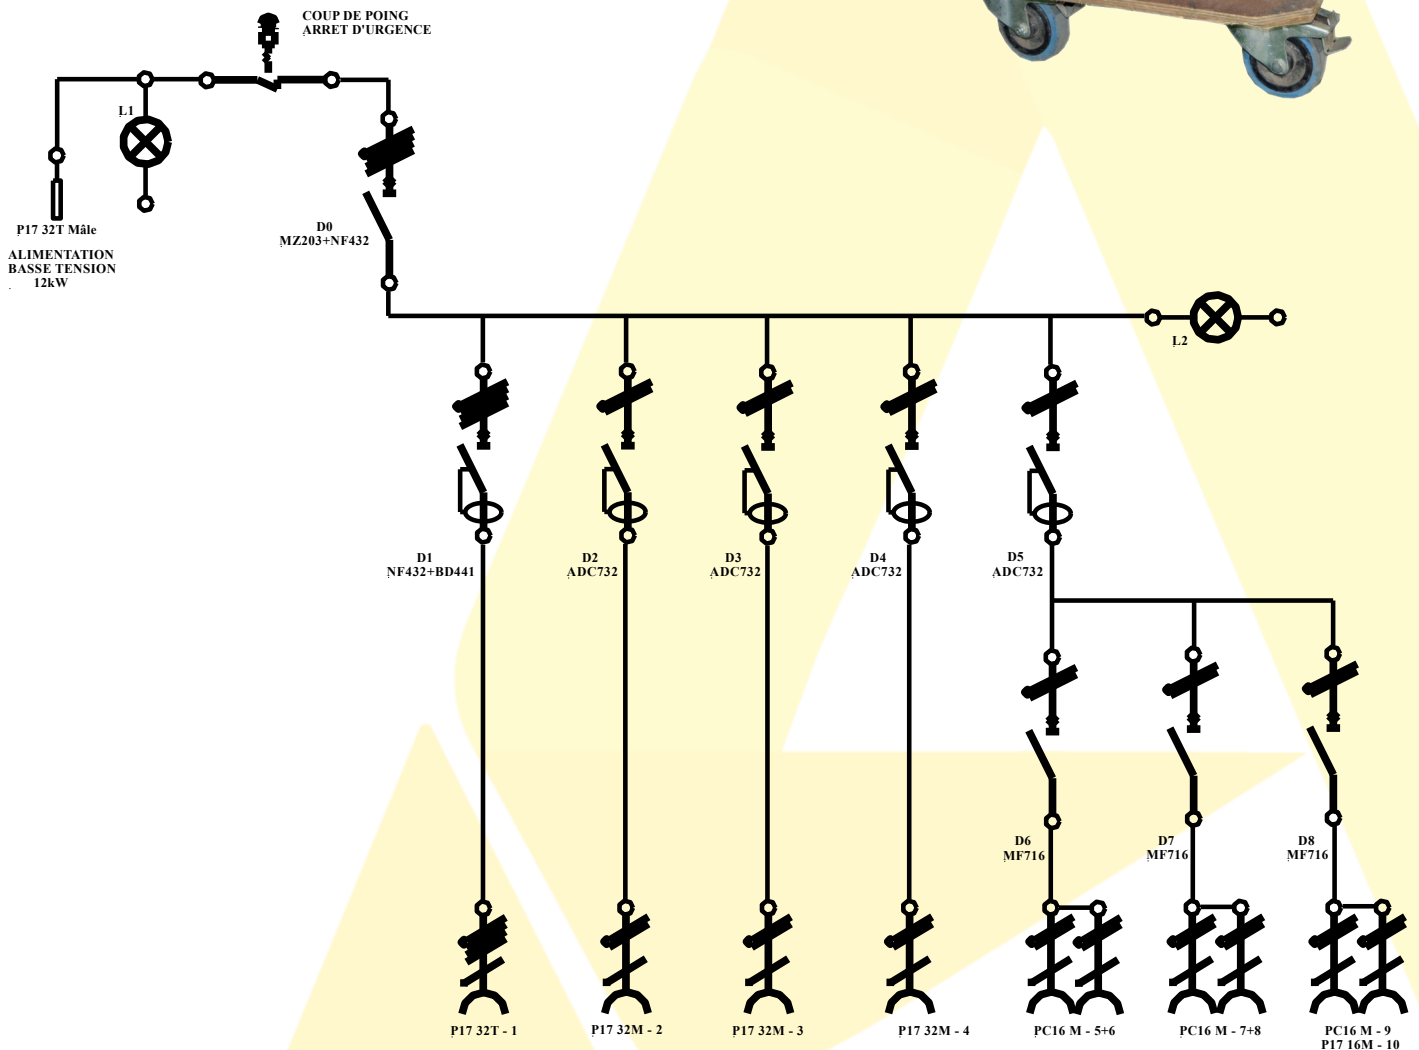

ARMOIRE ELECTRIQUE 32A TETRA 4400SET032-1

SECTEUR
L1

MARCHE
L2

ATC DISTRIBUTION 32A TETRA

ATC DISTRIBUTION 32A TETRA